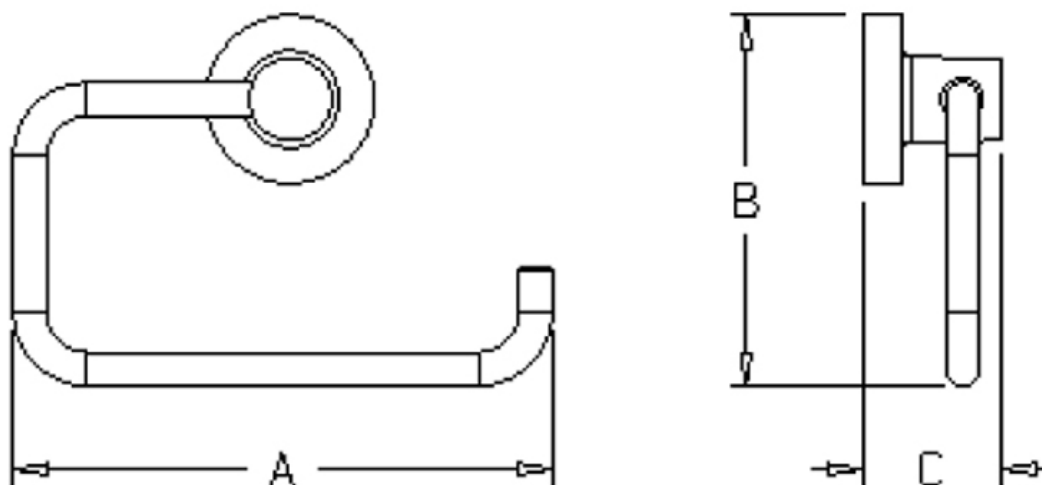

## PROJECT TOILET ROLL HOLDER NO LID CHROME

60917.02

\$125

ELEMENTi

**A: 160 mm / 6,3"**

**B: 110 mm / 4,33"**

**C: 41 mm / 1,61"**

Residential/Light  
Commercial